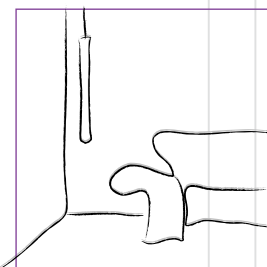

Say hello to SoLong baby

Bar

Dinner/Meeting

Podium/Showroom

Lounge/Living room

# SOLONG BABY

Fatning E 27

Spotpære PAR 30®  
embacco®

Opstalt

Snit i lampe

EMBACCO LIGHTING APS  
DK-4700 NÆSTVED, DENMARK  
TEL. +45 7022 8025  
INFO@EMBACCO.DK  
WWW.EMBACCO.DK