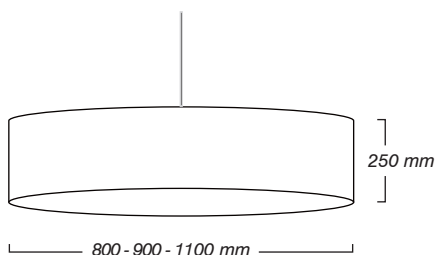

FAB
new technical

FAB

new technical

New Technical er en ny måde at tænke lys. FAB er en fusion mellem tekstil og teknisk lys, og giver et blødt behageligt lys i rummet.

Tekniske specifikationer

FAB:	Pendel med 2 m tekstilledning
Design:	Lise Nørgaard
Materiale:	Tekstil - polycotton/chintz
Overflade:	Tekstil
Montering:	Nedhængt fra loft
Klassifikation:	IP 20
Lyskilde:	60W el. 60+40W T5 circular. Fås også i DALI version.
Vægt:	-
Tilbehør:	Fast pendelrør i 3 længder - 8 cm, 50 cm eller 90 cm.