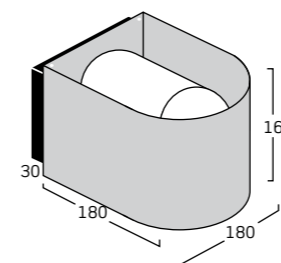

$\eta_{Lb} = 61\%$