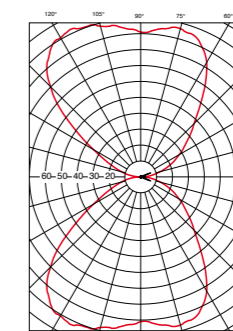

$\eta_{Lb} = 61\%$