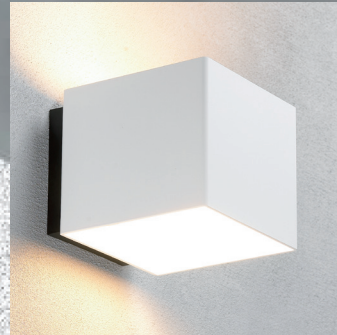

Welcome
IP44

embacco®

Embacco Lighting
Maglemølle 93
DK-4700 Næstved
+45 7022 8025

info@embacco.dk
www.embacco.dk