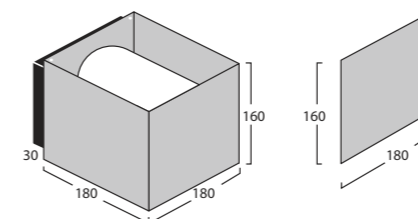

Produktvariationer

Welcome væg	alu nature	1 x E 27	77027
Welcome væg	bronze elox.	1 x E 27	77127
Welcome væg	sort	1 x E 27	77227
Welcome væg	hvid højglans*	1 x E 27	77327
Welcome skilt	80 x 180 mm	alu nature	77080
Welcome skilt	160 x 180 mm	alu nature	77090
Welcome skilt	80 x 180 mm	bronze	77180
Welcome skilt	160 x 180 mm	bronze	77190
Welcome skilt	80 x 180 mm	sort	77280
Welcome skilt	160 x 180 mm	sort	77290
Welcome skilt	80 x 180 mm	hvid højglans*	77380
Welcome skilt	160 x 180 mm	hvid højglans*	77390
Welcome topplade		alu nature	77037
Welcome topplade		bronze	77137
Welcome topplade		sort	77147
Welcome topplade		hvid højglans	77157

*på bestilling