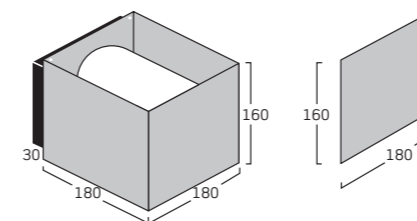

Welcome
IP44

Welcome

embaccolighting®

Embacco Lighting
Maglemølle 93
DK-4700 Næstved
+45 7022 8025

info@embacco.dk
www.embacco.dk

Welcome

Technische Spezifikationen

- Welcome:** Außen-Wandleuchte up/down
- Design:** Embacco design
- Material:** 4 mm Aluminiums-Gehäuse
- Oberfläche:** Glasgestrahlt eloxiert oder pulverlackiert.
- Anbaudose:** ASA – schwarz.
Glasabdeckung in satiniertem Glas.
- Anbau:** An Wand oder Wanddose.
- Anschluss:** Doppelleinführung
2 x 1,5 mm² Kabel in 3 x 4 mm² Klemme. Beidseitiger Anschluss ist möglich.
Reihenschaltung im Beleuchtungskörper möglich.
- Schutzart:** IP 44*, Klasse. I
- Bestückung:** Standard Glühbirne E 27, max 60 W
Energiesparlampe – E 27, max 15/20 W
Keine Halogenlampen
- Gewicht:** 1,8 kg
- Zubehör:** Namensschilder in zwei Größen.

Produktvarianten

Welcome Wandleuchte	Alu natur	1 x E 27	77027
Welcome Wandleuchte	Bronze elox.	1 x E 27	77127
Welcome Wandleuchte	Schwarz	1 x E 27	77227
Welcome Wandleuchte	Weiß, Hochglanz	1 x E 27	77327
Topplatte zur Abdeckung des Uplight = 77xxx+T			
Welcome Schild	80 x 180 mm	Alu natur	77080
Welcome Schild	160 x 180 mm	Alu natur	77090
Welcome Schild	80 x 180 mm	Schwarz	77280
Welcome Schild	160 x 180 mm	Schwarz	77290
Welcome Schild	80 x 180 mm	Weiß, Hoch	77380
Welcome Schild	160 x 180 mm	Weiß, glanz	77390