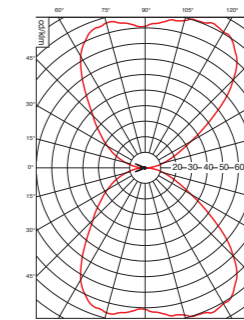

Welcome
IP44

Welcome

embaccolighting®

Embacco Lighting
Maglemølle 93
DK-4700 Næstved
+45 7022 8025

info@embacco.dk
www.embacco.dk

Welcome

Technische Spezifikationen

- Welcome:** Außen-Wandleuchte up/down
- Design:** Embacco design
- Material:** 4 mm Aluminiums-Gehäuse
- Oberfläche:** Glasgestrahlt eloxiert oder pulverlackiert.
- Anbaudose:** ASA – schwarz.
Glasabdeckung in satiniertem Glas.
- Anbau:** An Wand oder Wanddose.
- Anschluss:** Doppelleinführung
2 x 1,5 mm² Kabel in 3 x 4 mm² Klemme. Beidseitiger Anschluss ist möglich.
Reihenschaltung im Beleuchtungskörper möglich.
- Schutzart:** IP 44*, Klasse. I
- Bestückung:** Standard Glühbirne E 27, max 60 W
Energiesparlampe – E 27, max 15/20 W
Keine Halogenlampen
- Gewicht:** 1,8 kg
- Zubehör:** Namensschilder in zwei Größen.

$\eta_{LB} = 61\%$