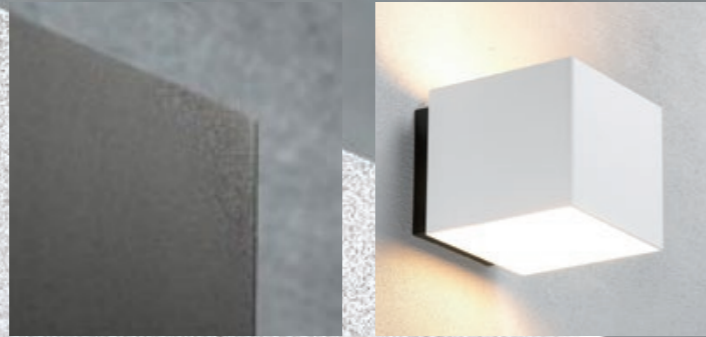

Welcome
IP44

Welcome

embaccolighting®

Embacco Lighting
Maglemølle 93
DK-4700 Næstved
+45 7022 8025

info@embacco.dk
www.embacco.dk

Welcome

Technische Spezifikationen

- Welcome:** Außen-Wandleuchte up/down
- Design:** Embacco design
- Material:** 4 mm Aluminiums-Gehäuse
- Oberfläche:** Glasgestrahlt eloxiert oder pulverlackiert.
- Anbaudose:** ASA – schwarz.
Glasabdeckung in satiniertem Glas.
- Anbau:** An Wand oder Wanddose.
- Anschluss:** Doppelleinführung
2 x 1,5 mm² Kabel in 3 x 4 mm² Klemme. Beidseitiger Anschluss ist möglich.
Reihenschaltung im Beleuchtungskörper möglich.
- Schutzart:** IP 44*, Klasse. I
- Bestückung:** Standard Glühbirne E 27, max 60 W
Energiesparlampe – E 27, max 15/20 W
Keine Halogenlampen
- Gewicht:** 1,8 kg
- Zubehör:** Namensschilder in zwei Größen.

Produktvarianten

Welcome Wandleuchte	Alu natur	1 x E 27	77027
Welcome Wandleuchte	Bronze elox.	1 x E 27	77127
Welcome Wandleuchte	Schwarz	1 x E 27	77227
Welcome Wandleuchte	Weiß, Hochglanz	1 x E 27	77327
Topplatte zur Abdeckung des Uplight = 77xxx+T			
Welcome Schild	80 x 180 mm	Alu natur	77080
Welcome Schild	160 x 180 mm	Alu natur	77090
Welcome Schild	80 x 180 mm	Schwarz	77280
Welcome Schild	160 x 180 mm	Schwarz	77290
Welcome Schild	80 x 180 mm	Weiß, Hoch	77380
Welcome Schild	160 x 180 mm	Weiß, glanz	77390