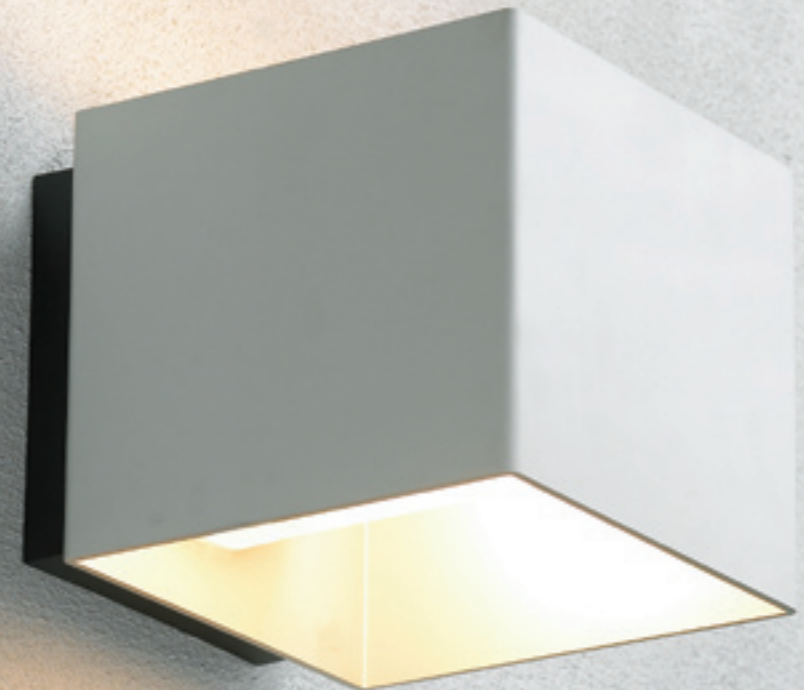

Welcome
IP44

Welcome

embaccolighting®

Embacco Lighting
Maglemølle 93
DK-4700 Næstved
+45 7022 8025

info@embacco.dk
www.embacco.dk

Welcome

Technische Spezifikationen

- Welcome:** Außen-Wandleuchte up/down
- Design:** Embacco design
- Material:** 4 mm Aluminiums-Gehäuse
- Oberfläche:** Glasgestrahlt eloxiert oder pulverlackiert.
- Anbaudose:** ASA – schwarz.
Glasabdeckung in satiniertem Glas.
- Anbau:** An Wand oder Wanddose.
- Anschluss:** Doppelleinführung
2 x 1,5 mm² Kabel in 3 x 4 mm² Klemme. Beidseitiger Anschluss ist möglich.
Reihenschaltung im Beleuchtungskörper möglich.
- Schutzart:** IP 44*, Klasse. I
- Bestückung:** Standard Glühbirne E 27, max 60 W
Energiesparlampe – E 27, max 15/20 W
Keine Halogenlampen
- Gewicht:** 1,8 kg
- Zubehör:** Namensschilder in zwei Größen.

Produktvarianten

Welcome Wandleuchte	Alu natur	1 x E 27	77027
Welcome Wandleuchte	Bronze elox.	1 x E 27	77127
Welcome Wandleuchte	Schwarz	1 x E 27	77227
Welcome Wandleuchte	Weiß, Hochglanz	1 x E 27	77327
Topplatte zur Abdeckung des Uplight = 77xxx+T			
Welcome Schild	80 x 180 mm	Alu natur	77080
Welcome Schild	160 x 180 mm	Alu natur	77090
Welcome Schild	80 x 180 mm	Schwarz	77280
Welcome Schild	160 x 180 mm	Schwarz	77290
Welcome Schild	80 x 180 mm	Weiß, Hoch	77380
Welcome Schild	160 x 180 mm	Weiß, glanz	77390