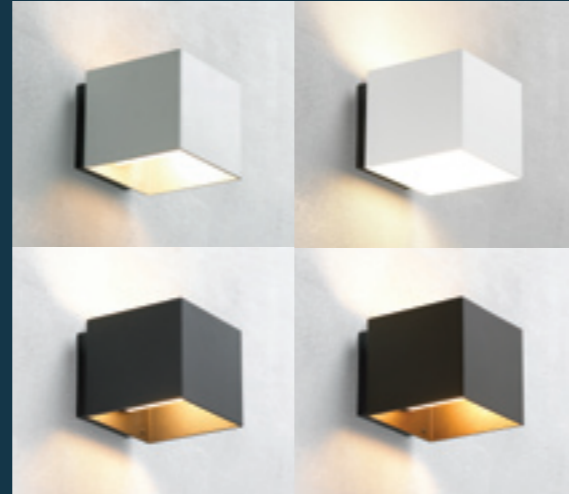

Welcome
IP44

Welcome

embaccolighting®

Embacco Lighting
Maglemølle 93
DK-4700 Næstved
+45 7022 8025

info@embacco.dk
www.embacco.dk

Welcome

Technische Spezifikationen

- Welcome:** Außen-Wandleuchte up/down
- Design:** Embacco design
- Material:** 4 mm Aluminiums-Gehäuse
- Oberfläche:** Glasgestrahlt eloxiert oder pulverlackiert.
- Anbaudose:** ASA – schwarz.
Glasabdeckung in satiniertem Glas.
- Anbau:** An Wand oder Wanddose.
- Anschluss:** Doppelleinführung
2 x 1,5 mm² Kabel in 3 x 4 mm² Klemme. Beidseitiger Anschluss ist möglich.
Reihenschaltung im Beleuchtungskörper möglich.
- Schutzart:** IP 44*, Klasse. I
- Bestückung:** Standard Glühbirne E 27, max 60 W
Energiesparlampe – E 27, max 15/20 W
Keine Halogenlampen
- Gewicht:** 1,8 kg
- Zubehör:** Namensschilder in zwei Größen.

Produktvarianten

Welcome Wandleuchte	Alu natur	1 x E 27	77027
Welcome Wandleuchte	Bronze elox.	1 x E 27	77127
Welcome Wandleuchte	Schwarz	1 x E 27	77227
Welcome Wandleuchte	Weiß, Hochglanz	1 x E 27	77327
Topplatte zur Abdeckung des Uplight = 77xxx+T			
Welcome Schild	80 x 180 mm	Alu natur	77080
Welcome Schild	160 x 180 mm	Alu natur	77090
Welcome Schild	80 x 180 mm	Schwarz	77280
Welcome Schild	160 x 180 mm	Schwarz	77290
Welcome Schild	80 x 180 mm	Weiß, Hoch	77380
Welcome Schild	160 x 180 mm	Weiß, glanz	77390