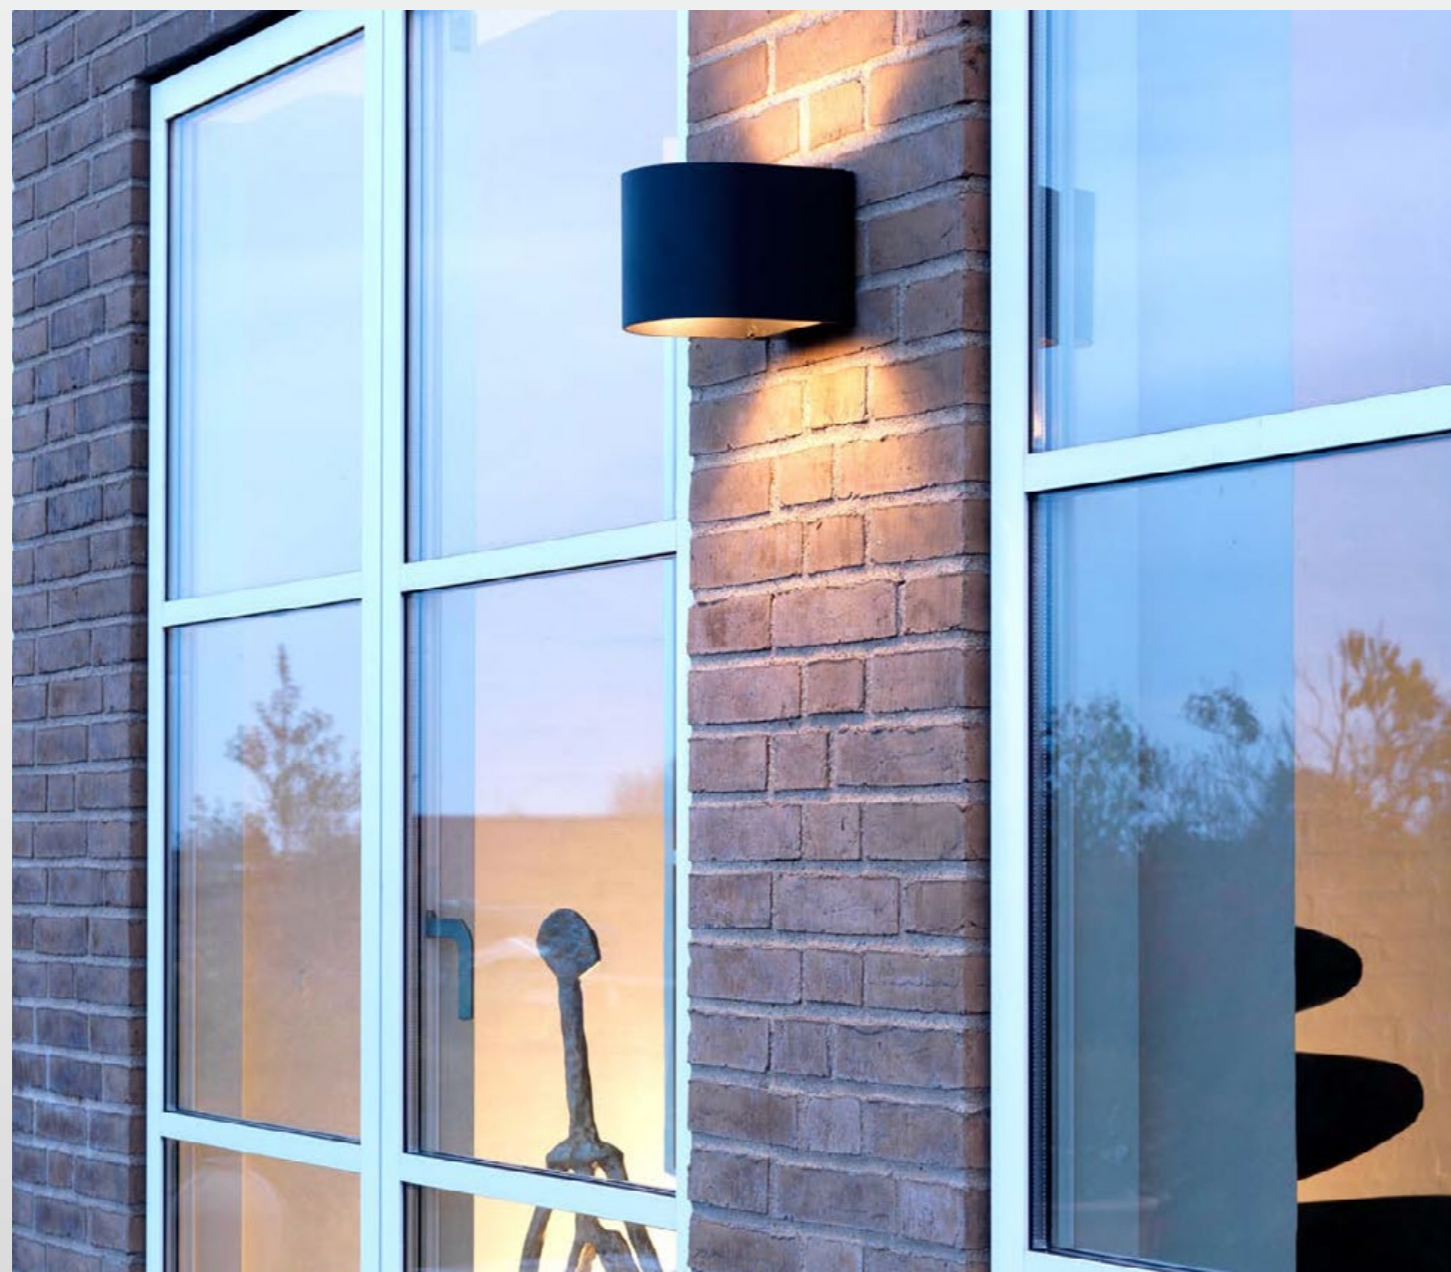

## Tekniske specifikationer

- Light U:** Udendørs op-/nedadlysende vægarmatur
- Design:** Embacco design / Lise Norgaard
- Materiale:** 4 mm aluminiumsskærm
- Overflade:** Glasblæst eloxering eller Pulverlakeret overflade
- Bagdåse:** ABS/PC - sort  
Glasafdækning i satineret glas
- Montering:** På væg eller vægdåse.
- Tilslutning:** Rør eller kabeltilgang i bagplade for 2 x 1,5 mm<sup>2</sup> kabel, 3 polet 4 mm<sup>2</sup> klemme. Der kan ydermere tilsluttes fra begge sider. Mulighed for sløjfning i armaturet.
- Klassifikation:** IP 44\* kl I
- Lyskilde:** LED el. glødelampe E27, max 75 W.  
Ingen halogen.
- Vægt:** 1,84kg
- Tilbehør:** Navneskilte i to størrelser.

## Produktvarianter

Light U væg	alu nature	1 x E 27	78027
Light U væg	bronze elox.	1 x E 27	78127
Light U væg	sort	1 x E 27	78227
Light U væg	hvid højglans	1 x E 27	78327
Light U skilt	80 x 180 mm	alu nature	77080
Light U skilt	160 x 180 mm	alu nature	77090
Light U skilt	80 x 180 mm	bronze	77180
Light U skilt	160 x 180 mm	bronze	77190
Light U skilt	80 x 180 mm	sort	77280
Light U skilt	160 x 180 mm	sort	77290
Light U skilt	80 x 180 mm	hvid højglans*	77380
Light U skilt	160 x 180 mm	hvid højglans*	77390