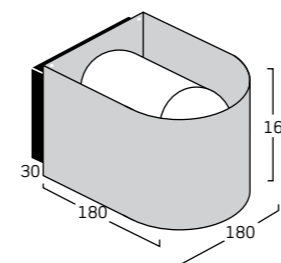

## Tekniske specifikationer

- Light U:** Udendørs op-/nedadlysende vægarmatur
- Design:** Embacco design / Lise Norgaard
- Materiale:** 4 mm aluminiumsskærm
- Overflade:** Glasblæst eloxering eller Pulverlakeret overflade
- Bagdåse:** ABS/PC - sort  
Glasafdækning i satineret glas
- Montering:** På væg eller vægdåse.
- Tilslutning:** Rør eller kabeltilgang i bagplade for 2 x 1,5 mm<sup>2</sup> kabel, 3 polet 4 mm<sup>2</sup> klemme. Der kan ydermere tilsluttes fra begge sider. Mulighed for sløjfning i armaturet.
- Klassifikation:** IP 44\* kl I
- Lyskilde:** LED el. glødelampe E27, max 75 W.  
Ingen halogen.
- Vægt:** 1,84kg
- Tilbehør:** Navneskilte i to størrelser.

## Produktvarianter

Light U væg	alu nature	1 x E 27	78027
Light U væg	bronze elox.	1 x E 27	78127
Light U væg	sort	1 x E 27	78227
Light U væg	hvid højglans	1 x E 27	78327
Light U skilt	80 x 180 mm	alu nature	77080
Light U skilt	160 x 180 mm	alu nature	77090
Light U skilt	80 x 180 mm	bronze	77180
Light U skilt	160 x 180 mm	bronze	77190
Light U skilt	80 x 180 mm	sort	77280
Light U skilt	160 x 180 mm	sort	77290
Light U skilt	80 x 180 mm	hvid højglans*	77380
Light U skilt	160 x 180 mm	hvid højglans*	77390