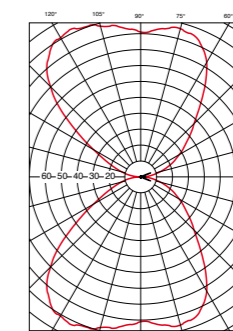

$\eta_{LB} = 61\%$